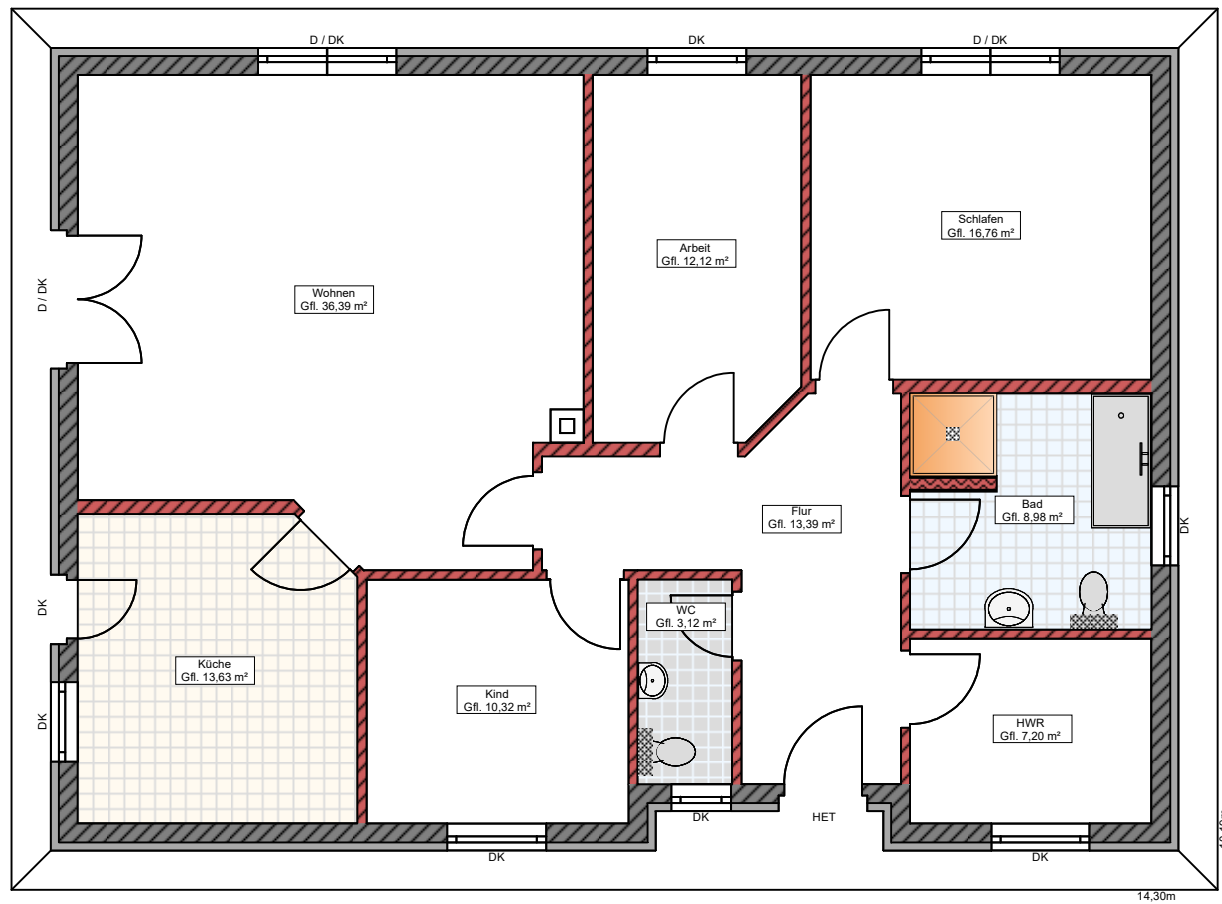

Heinze & Partner

Exklusive Häuser zu fairen Preisen

www.boerdehaus.de

Bungalow

14,30m x 10,19m

„Calbe“ mit Gast-WC

Heinze & Partner 

Eine Kooperation unabhängiger Partner - Leistungsstark • zuverlässig • kompetent

Haus type: Bungalow "Calbe"

Bauherr: Option mit Gast-WC
Bauort: um Magdeburg bis 80Km / 1h

Haus type : Bungalow "Calbe"
 Dach : 28° Walmdach
 Größe ca. : ca. 14,30m x 10,19m
 (vorbehaltlich Statik, ENEC, Feinplanung und Bodenuntersuchung)
 - alle Maßangaben sind Rohbaumaße inkl. ggf. standard Dämmung
 - Fenster und Türenmaße sind Rohbaumaße
 zzgl. Rolladenkästen 0,25cm (wenn vereinbart)

Maßstab: 1 : 100 | Datum: 29.11.2018

Haustype: Bungalow "Calbe"	
Bauherr: Option mit Gast-WC	
Bauort: um Magdeburg bis 80Km / 1h	
Haustype: Bungalow "Calbe"	
Dach: 28° Walmdach	
Größe ca.: ca. 14,30m x 10,19m	
<small>(vorbehaltlich Statik, EnEV, Feinplanung und Bodenuntersuchung)</small>	
<small>- alle Maßangaben sind Rohbaumaße inkl. ggf. standard Dämmung</small>	
<small>- Fenster und Türenmaße sind Rohbaumaße</small>	
<small>zzgl. Rollladenkästen 0.25cm (wenn vereinbart)</small>	
Maßstab: 1 : 100	Datum: 29.11.2018 1'