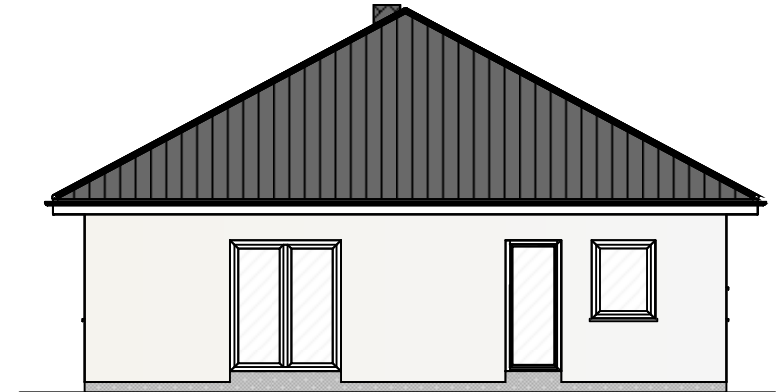

Heinze & Partner

Haus type: Bungalow "Calbe"

Bauherr: Option mit Gast-WC
Bauort: um Magdeburg bis 80Km / 1h

Haus type : Bungalow "Calbe"
Dach : 28° Walmdach
Größe ca. : ca. 14,30m x 10,19m
(vorbehaltlich Statik, ENEC, Feinplanung und Bodenuntersuchung)
- alle Maßangaben sind Rohbaumaße inkl. ggf. standard Dämmung
- Fenster und Türenmaße sind Rohbaumaße
zzgl. Rolladenkästen 0,25cm (wenn vereinbart)

Maßstab: 1 : 100 | Datum: 29.11.2018